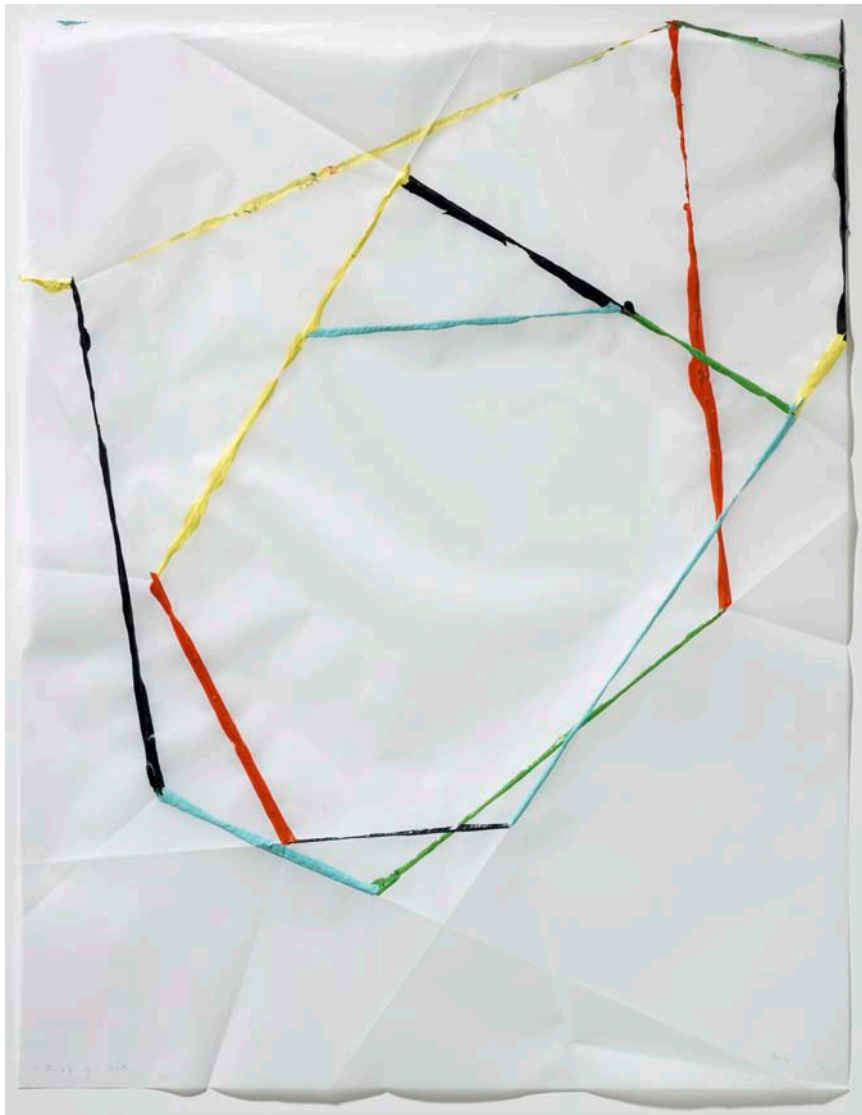

Beat Zoderer

MIT ALLEN ECKEN UND KANTEN

10 Sep – 29 Oct 2016

Fold & Dip No. 5, 2016

acrylic on vellum
framed: 26.8 x 22.0 inches

54 x 42 cm
21.3 x 16.5 inches
1.7 x 1.4 feet