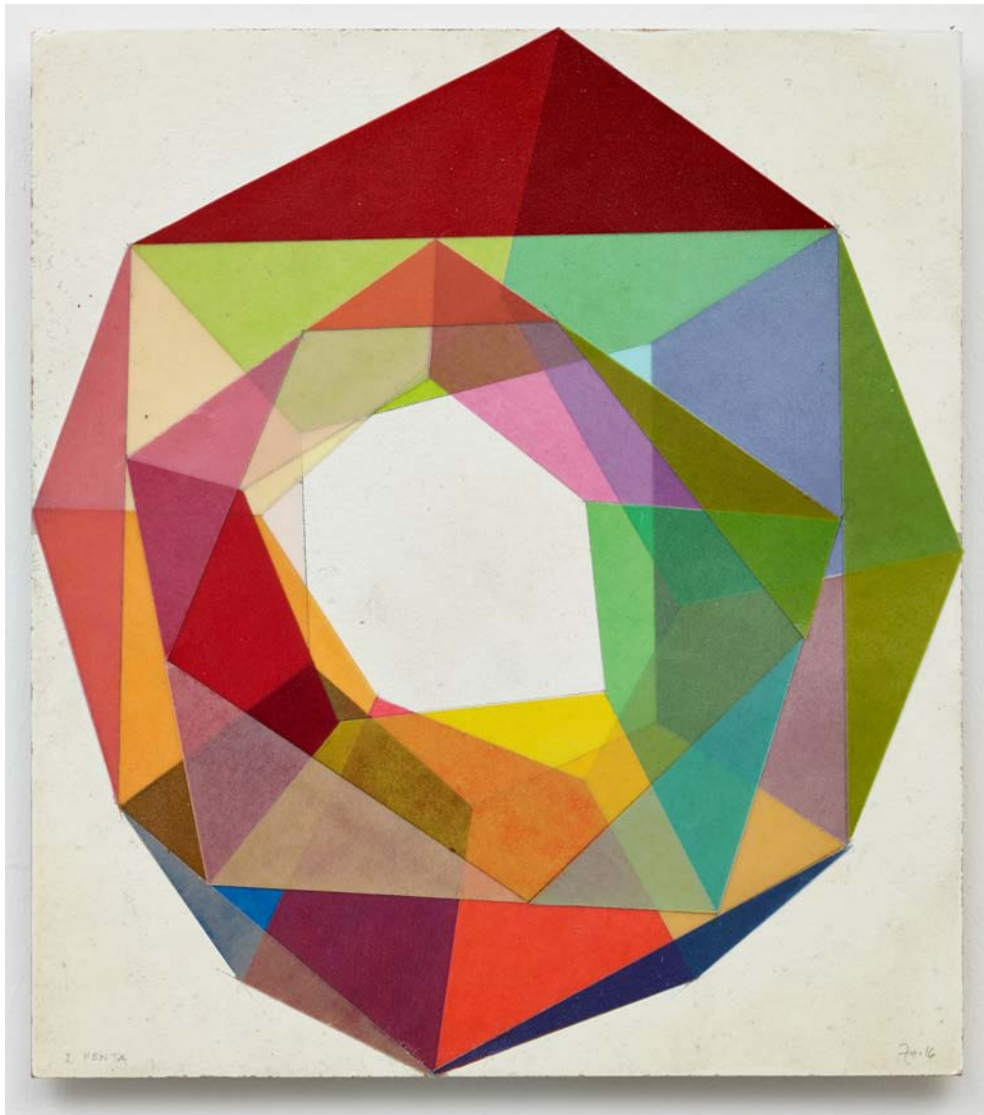

Penta 7, 2016

vellum on wood, spar varnish

27 x 24 cm

10.6 x 9.4 inches

Beat Zoderer

MIT ALLEN ECKEN UND KANTEN

10 Sep – 29 Oct 2016

Penta 8, 2016