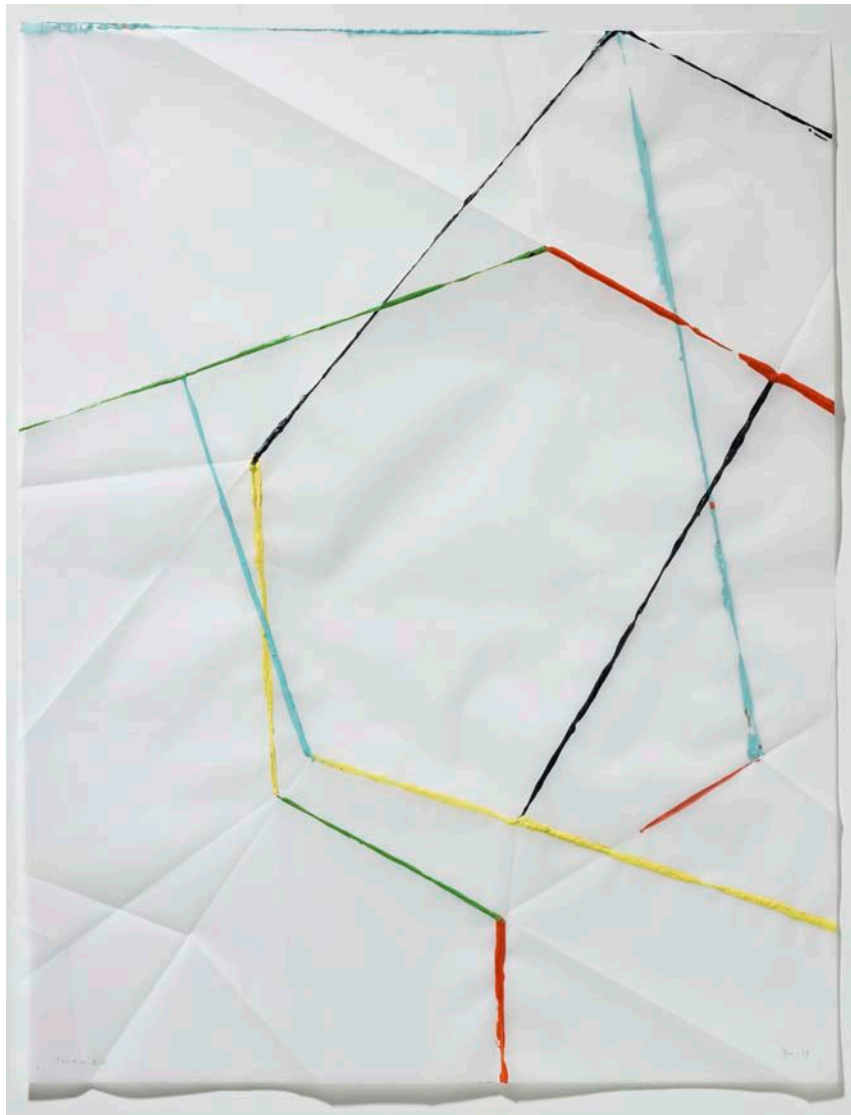

10 Sep – 29 Oct 2016

Fold & Dip No. 6, 2016

acrylic on vellum
framed: 26.8 x 22.0 inches

54 x 42 cm
21.3 x 16.5 inches
1.7 x 1.4 feet

Beat Zoderer

MIT ALLEN ECKEN UND KANTEN

10 Sep – 29 Oct 2016

Fold & Dip No. 7, 2016