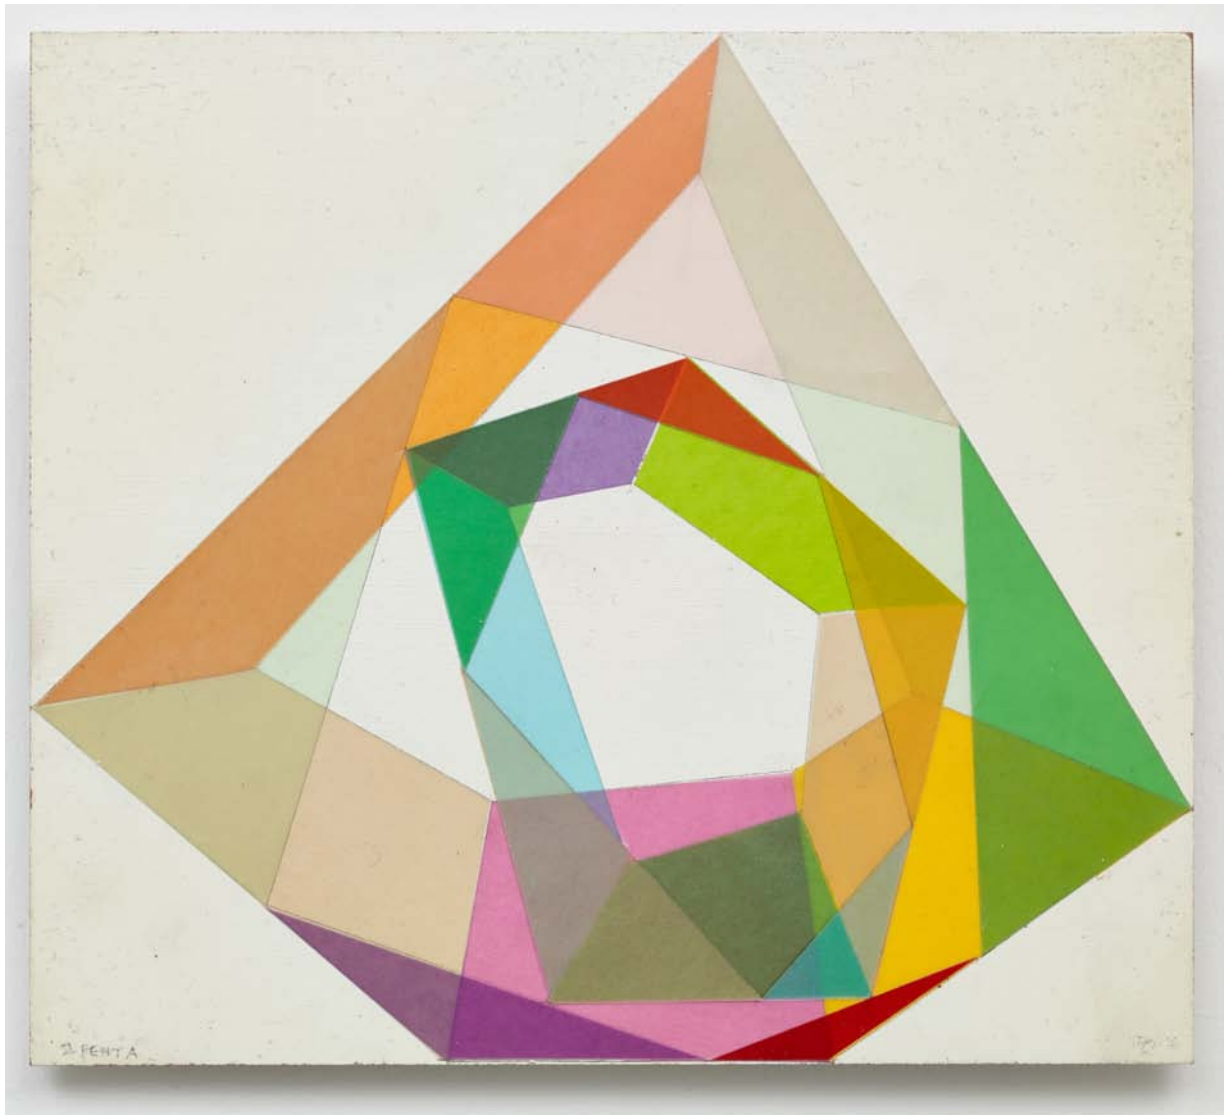

vellum on wood, spar varnish

27 x 24 cm

10.6 x 9.4 inches

Beat Zoderer

MIT ALLEN ECKEN UND KANTEN

10 Sep – 29 Oct 2016

2 Penta No.1, 2016

vellum on wood, spar varnish