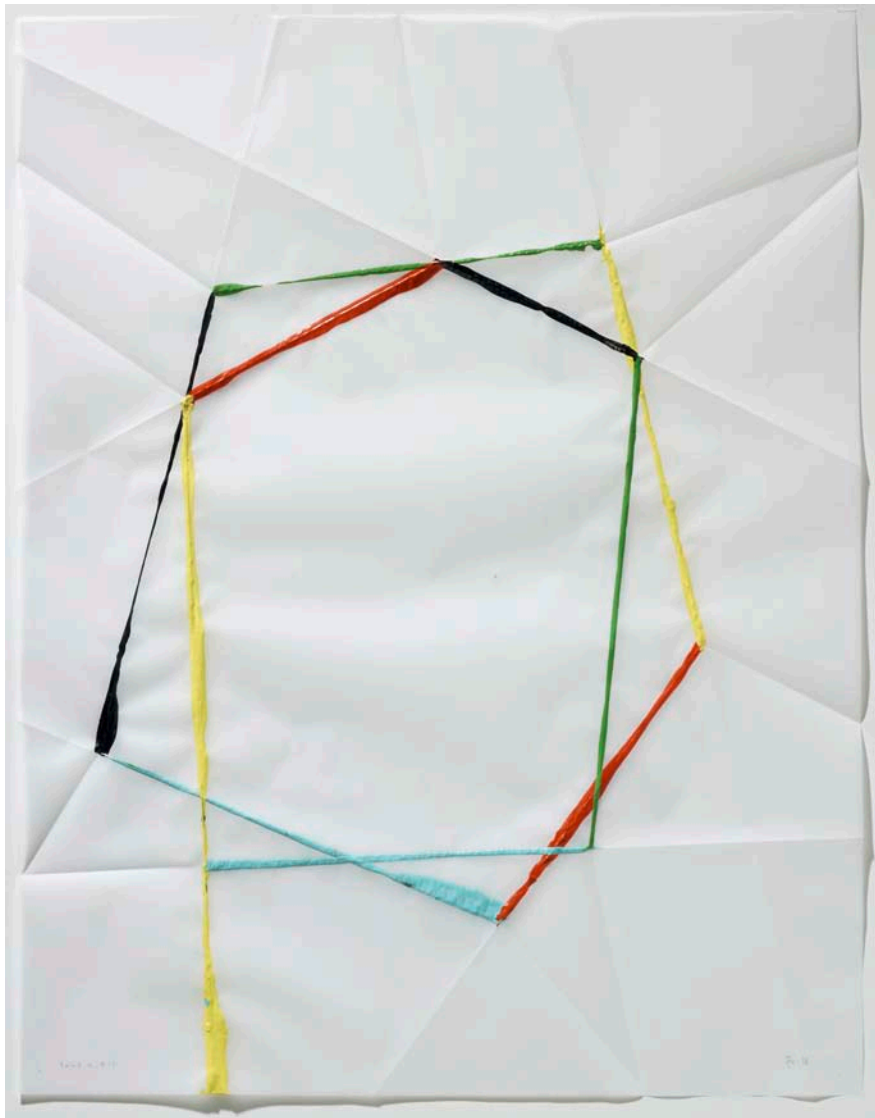

Beat Zoderer

MIT ALLEN ECKEN UND KANTEN

10 Sep – 29 Oct 2016

Fold & Dip No. 10, 2016

acrylic on vellum
framed: 26.8 x 22.0 inches

54 x 42 cm
21.3 x 16.5 inches
1.7 x 1.4 feet

Beat Zoderer

MIT ALLEN ECKEN UND KANTEN

10 Sep – 29 Oct 2016

Fold & Dip No. 11, 2016

acrylic on vellum
framed: 26.8 x 22.0 inches

54 x 42 cm
21.3 x 16.5 inches
1.7 x 1.4 feet

Beat Zoderer

MIT ALLEN ECKEN UND KANTEN

10 Sep – 29 Oct 2016

Fold & Dip No. 12, 2016