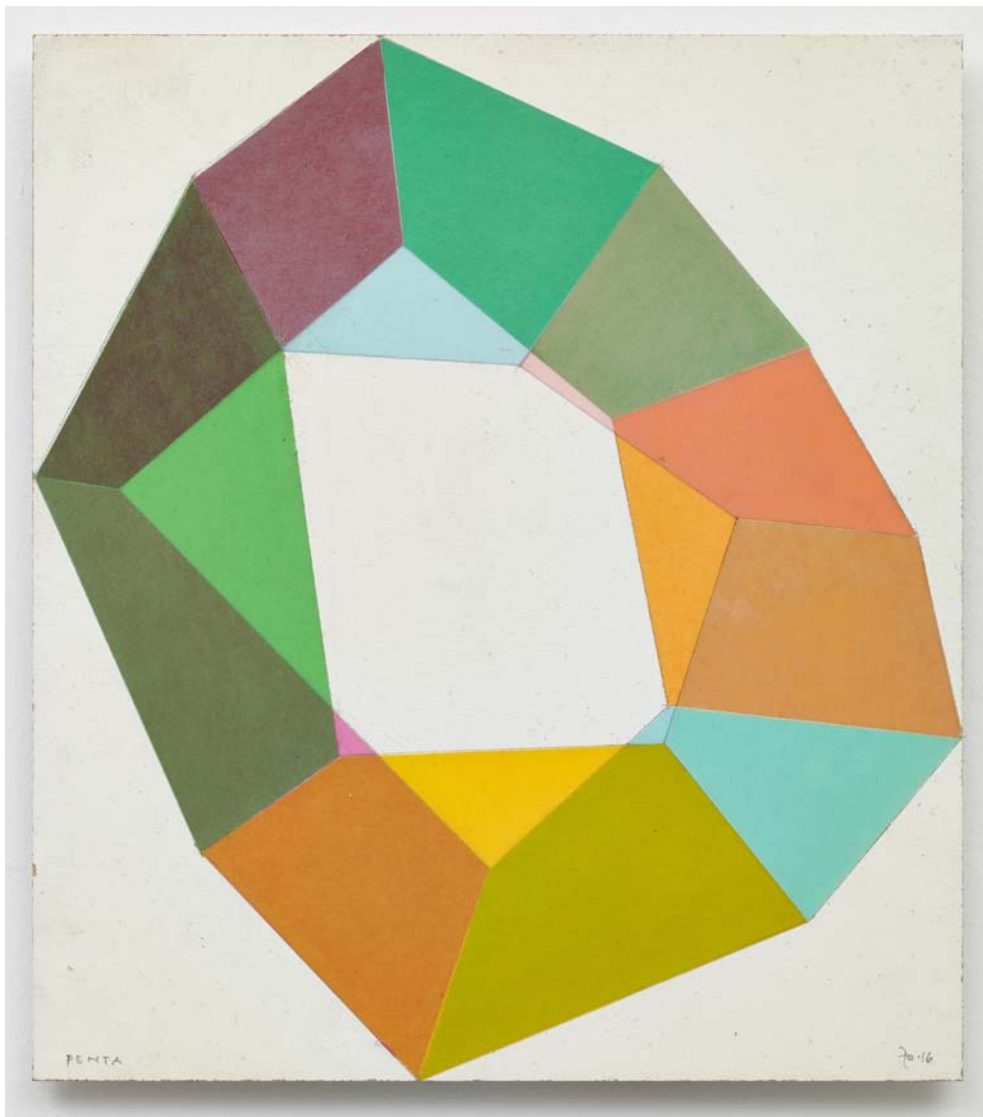

acrylic on vellum
framed: 26.8 x 22.0 inches

54 x 42 cm
21.3 x 16.5 inches
1.7 x 1.4 feet

Beat Zoderer

MIT ALLEN ECKEN UND KANTEN

10 Sep – 29 Oct 2016

Squaring the circle, 2013

paint on aluminum, folded
diameter 143 cm / 56.3 inches / 4.7 feet

Beat Zoderer

MIT ALLEN ECKEN UND KANTEN

10 Sep – 29 Oct 2016

Schnittstück, 2005

acrylic on wood

73 x 55 x 7 cm

28.7 x 21.7 x 2.8 inch

2.4 x 1.8 x 0.2 feet

Beat Zoderer

MIT ALLEN ECKEN UND KANTEN

10 Sep – 29 Oct 2016

Penta 9, 2016

vellum on wood, spar varnish

27 x 24 cm

10.6 x 9.4 inches