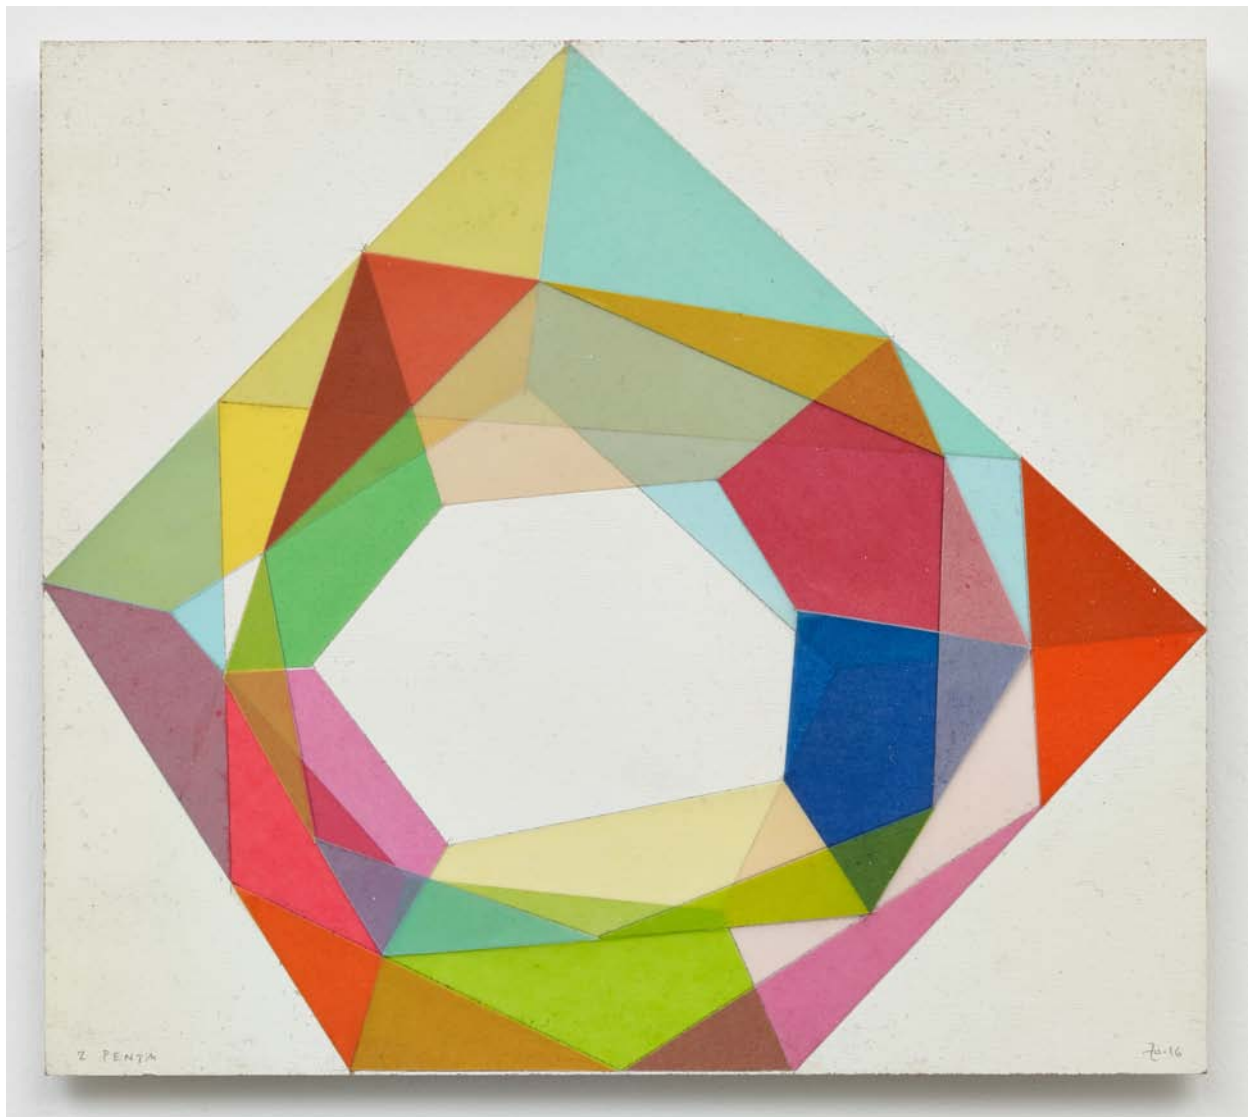

Beat Zoderer

MIT ALLEN ECKEN UND KANTEN

10 Sep – 29 Oct 2016

2 Penta No.2, 2016

vellum on wood, spar varnish

24 x 27 cm

9.4 x 10.6 inches