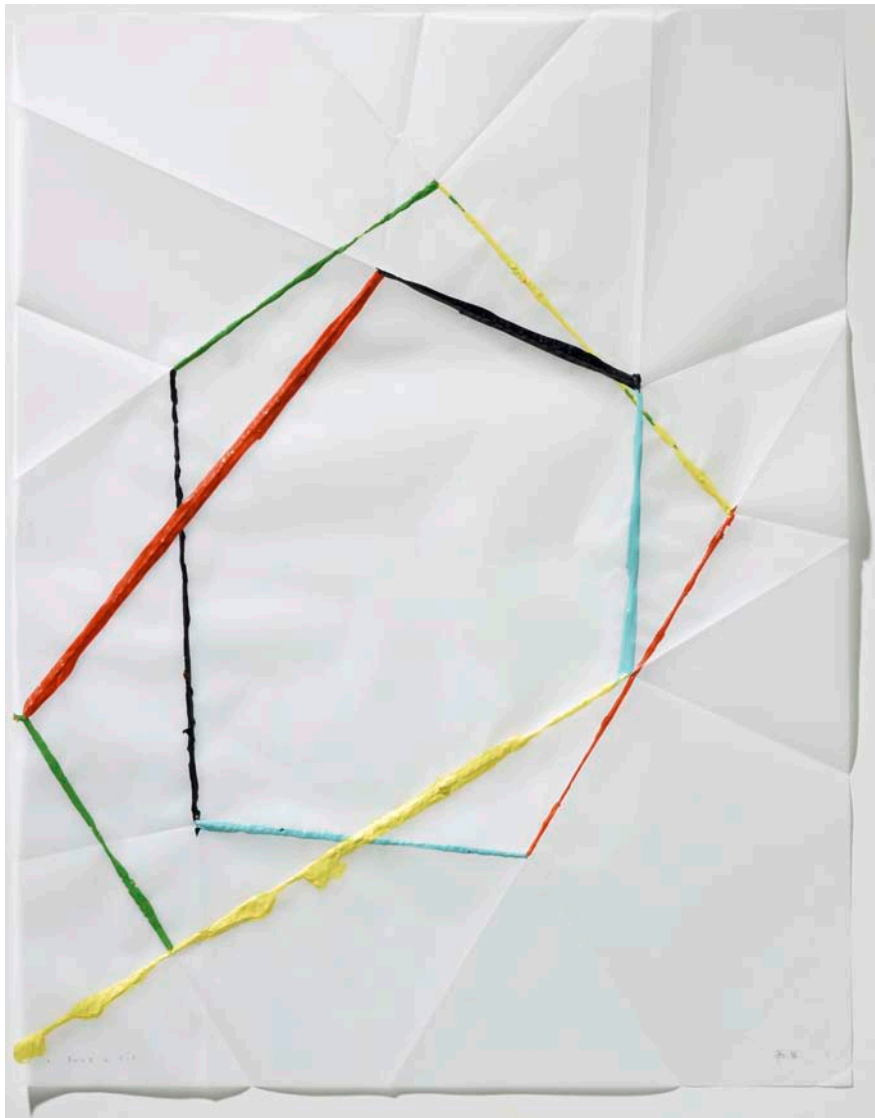

Beat Zoderer

MIT ALLEN ECKEN UND KANTEN

10 Sep – 29 Oct 2016

Fold & Dip No. 1, 2016

acrylic on vellum
framed: 26.8 x 22.0 inches

54 x 42 cm
21.3 x 16.5 inches
1.7 x 1.4 feet