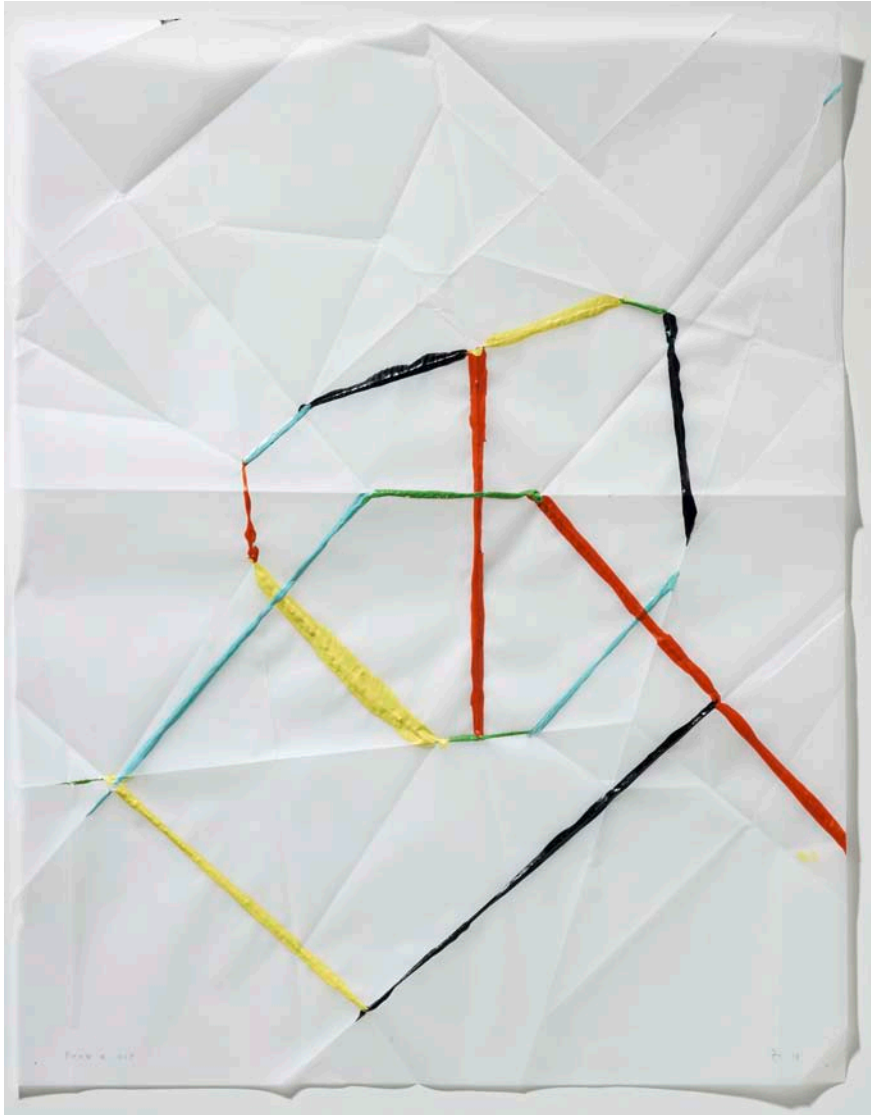

Beat Zoderer

MIT ALLEN ECKEN UND KANTEN

10 Sep – 29 Oct 2016

Fold & Dip No. 5, 2016

acrylic on vellum
framed: 26.8 x 22.0 inches

54 x 42 cm
21.3 x 16.5 inches
1.7 x 1.4 feet

Beat Zoderer

MIT ALLEN ECKEN UND KANTEN

10 Sep – 29 Oct 2016

Fold & Dip No. 6, 2016

acrylic on vellum
framed: 26.8 x 22.0 inches

54 x 42 cm
21.3 x 16.5 inches
1.7 x 1.4 feet

Beat Zoderer

MIT ALLEN ECKEN UND KANTEN

10 Sep – 29 Oct 2016

Fold & Dip No. 7, 2016