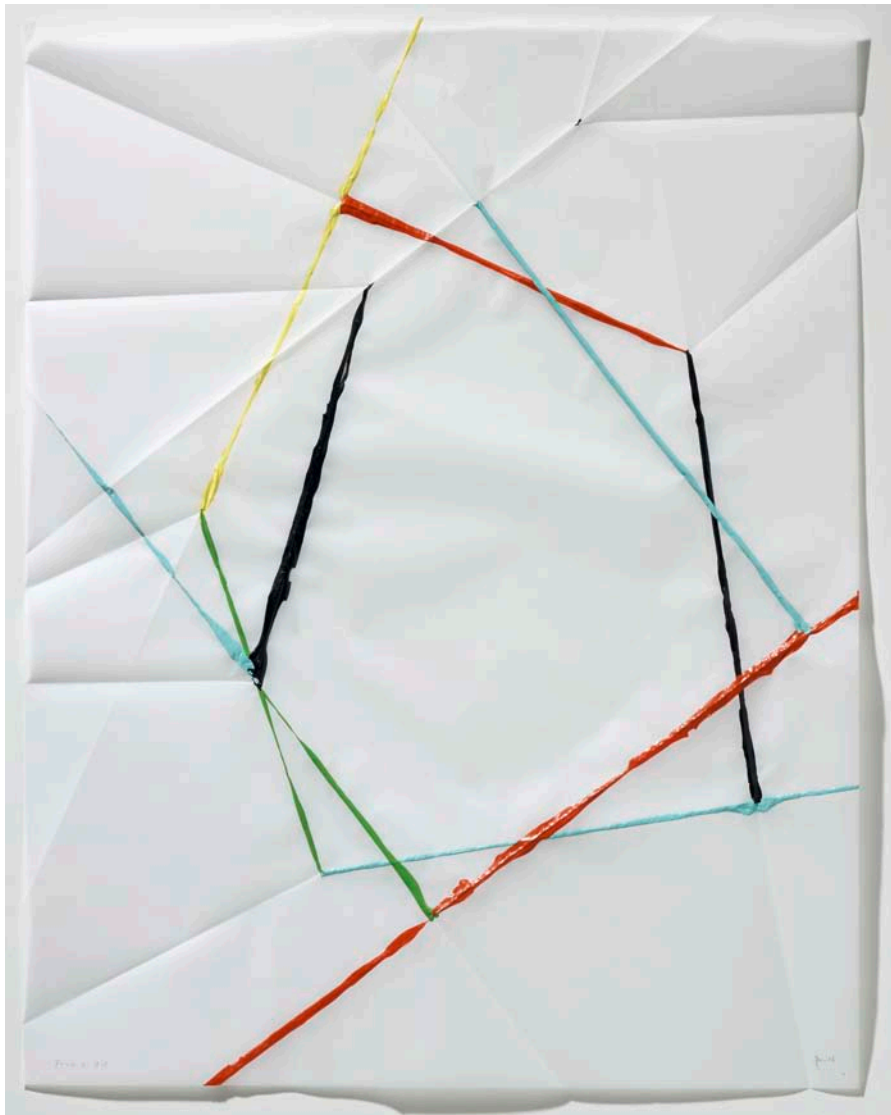

Beat Zoderer

MIT ALLEN ECKEN UND KANTEN

10 Sep – 29 Oct 2016

Fold & Dip No. 3, 2016

acrylic on vellum
framed: 26.8 x 22.0 inches

54 x 42 cm
21.3 x 16.5 inches
1.7 x 1.4 feet