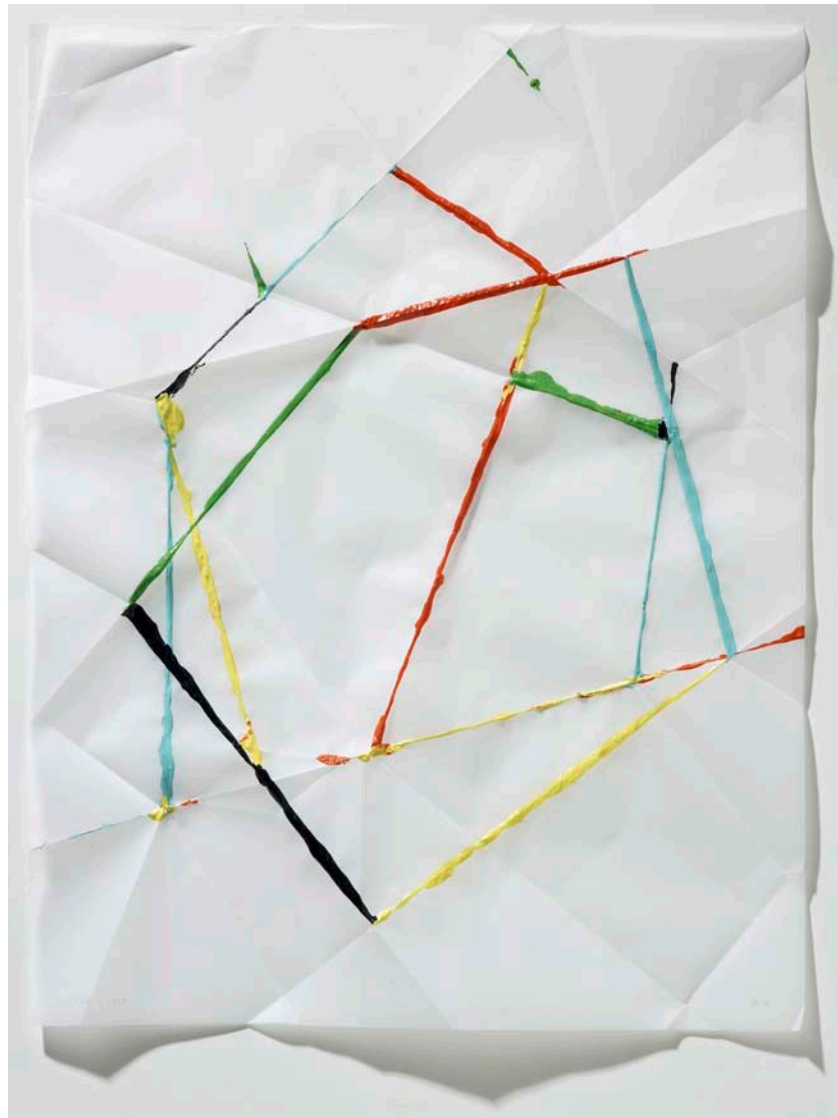

Beat Zoderer

MIT ALLEN ECKEN UND KANTEN

10 Sep – 29 Oct 2016

Fold & Dip No. 4, 2016

acrylic on vellum
framed: 26.8 x 22.0 inches

54 x 42 cm
21.3 x 16.5 inches
1.7 x 1.4 feet